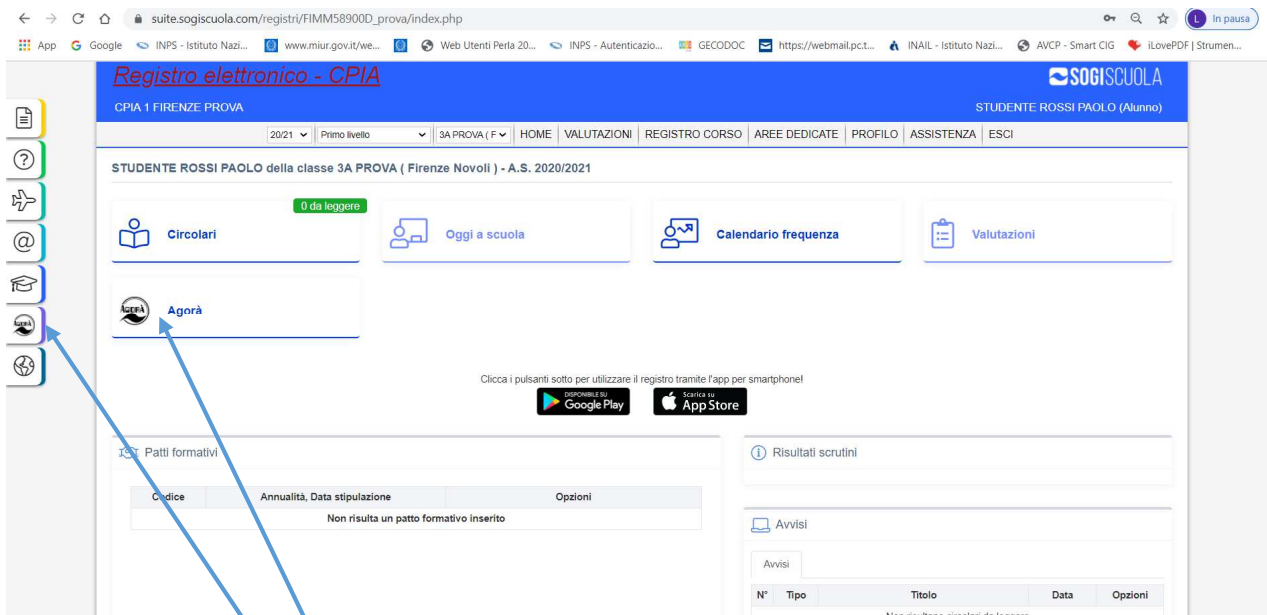

## STUDENTE

Entrare nelle video lezioni usando il browser GOOGLE CHROME (**per il momento la APP SOGI non funziona**)

Prima di entrare nel registro si deve entrare in CHROME con il proprio account: basta entrare nella posta elettronica GMAIL:

Si apre la pagina di accesso, dove inserire il proprio indirizzo Gmail, e poi la password:

NON CHIUDERE IL BROWSER, ma aprire un'altra finestra ed entrare sul registro elettronico:

Entrare sul registro passando dal SITO [www.cpia1firenze.edu.it](http://www.cpia1firenze.edu.it)

Si apre la pagina di LOGIN del registro:

Inserire username e password dati dalla scuola

Si entra nel registro:

Si va sulla piattaforma **Agorà**

La pagina va subito sul **Calendario** dove si trova la video lezione: