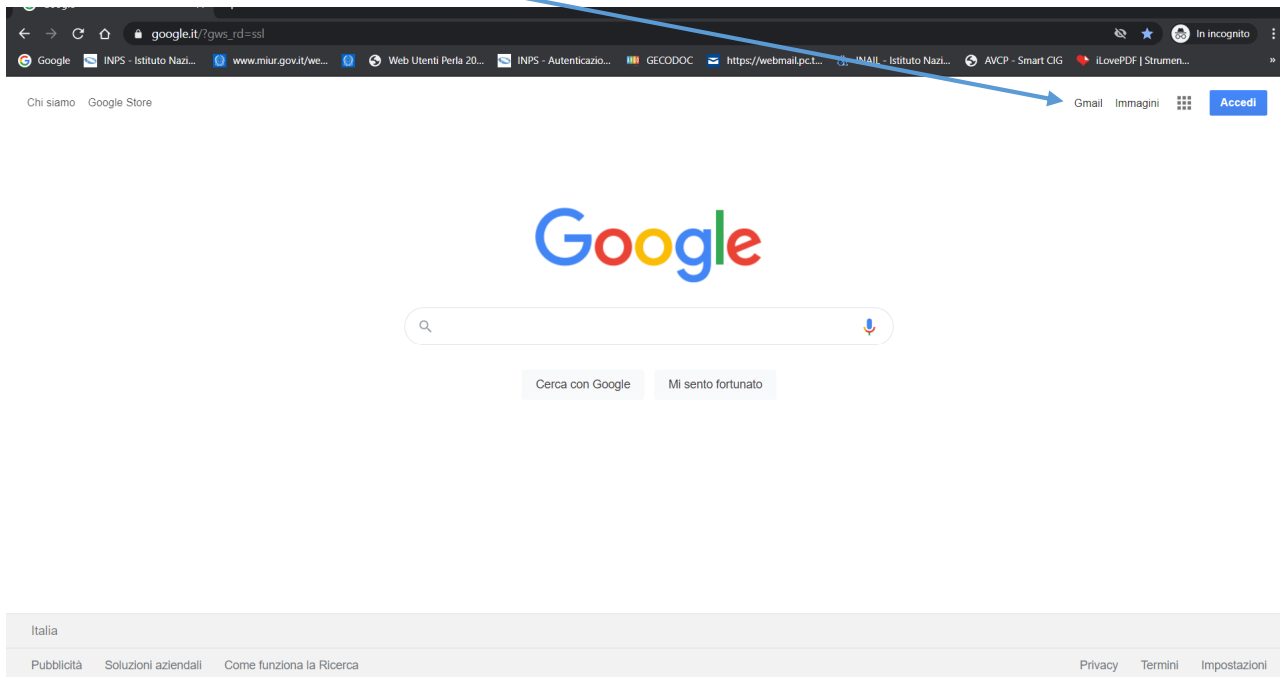

## STUDENTE

Entrare nelle video lezioni usando il browser GOOGLE CHROME (**per il momento la APP SOGI non funziona**)

Prima di entrare nel registro si deve entrare in CHROME con il proprio account: basta entrare nella posta elettronica GMAIL: