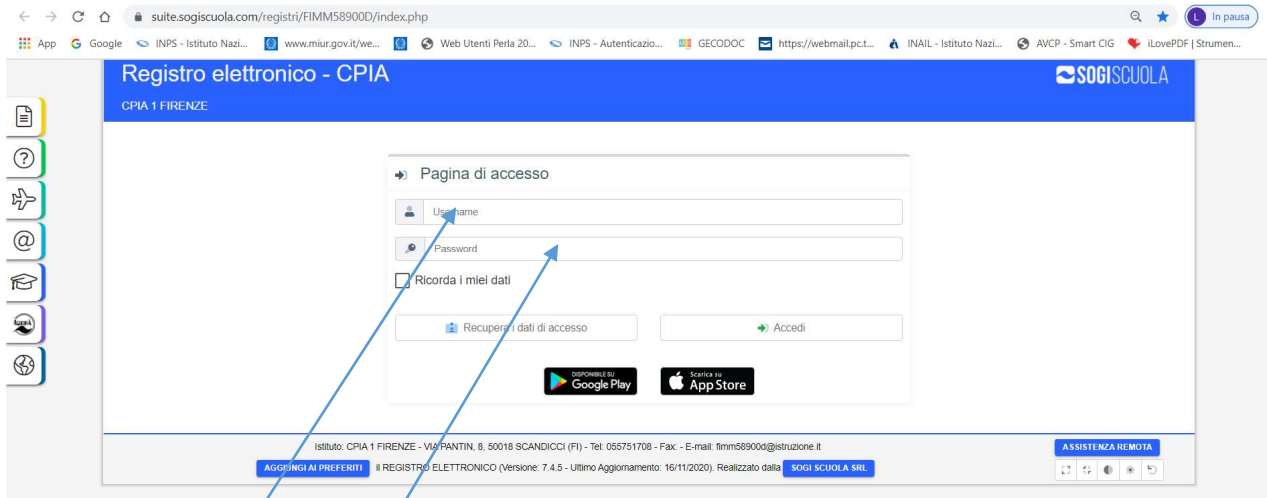

## STUDENTE

Entrare nelle video lezioni usando il browser GOOGLE CHROME (**per il momento la APP SOGI non funziona**)

Prima di entrare nel registro si deve entrare in CHROME con il proprio account: basta entrare nella posta elettronica GMAIL:

Si apre la pagina di accesso, dove inserire il proprio indirizzo Gmail, e poi la password:

NON CHIUDERE IL BROWSER, ma aprire un'altra finestra ed entrare sul registro elettronico:

Entrare sul registro passando dal SITO [www.cpia1firenze.edu.it](http://www.cpia1firenze.edu.it)

Si apre la pagina di LOGIN del registro:

Inserire username e password dati dalla scuola

Si entra nel registro:

Si va sulla piattaforma **Agorà**

La pagina va subito sul **Calendario** dove si trova la video lezione: