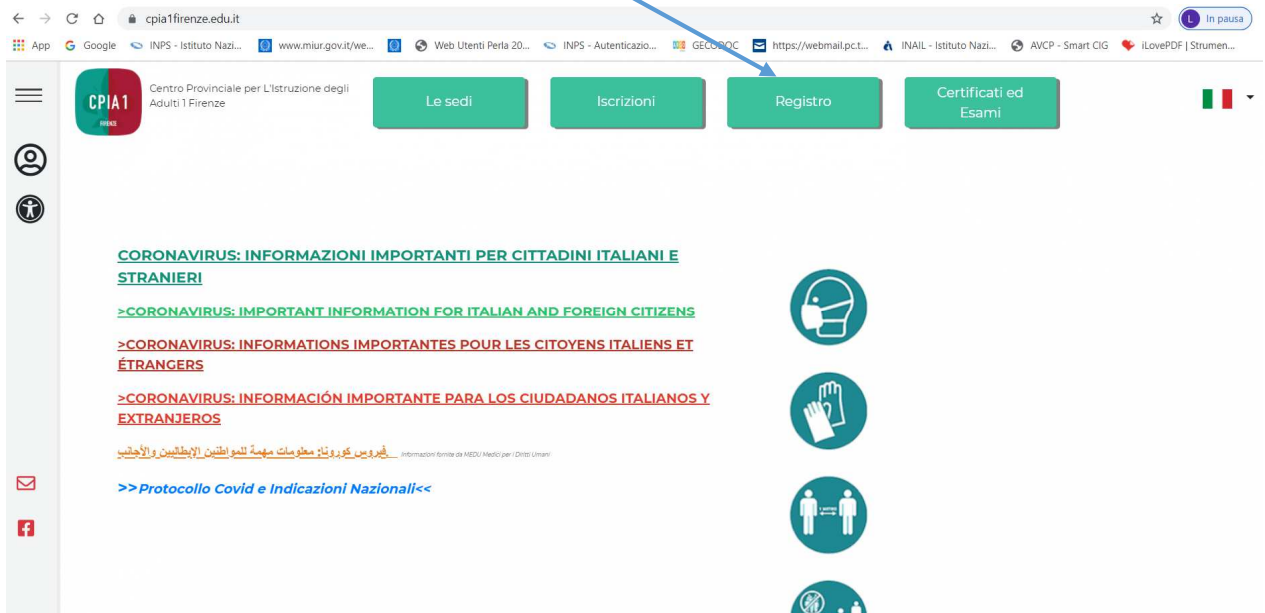

## STUDENTE

Entrare nelle video lezioni usando il browser GOOGLE CHROME (**per il momento la APP SOGI non funziona**)

Prima di entrare nel registro si deve entrare in CHROME con il proprio account: basta entrare nella posta elettronica GMAIL:

Si apre la pagina di accesso, dove inserire il proprio indirizzo Gmail, e poi la password:

NON CHIUDERE IL BROWSER, ma aprire un'altra finestra ed entrare sul registro elettronico:

Entrare sul registro passando dal SITO [www.cpia1firenze.edu.it](http://www.cpia1firenze.edu.it)

Si apre la pagina di LOGIN del registro:

Inserire username e password dati dalla scuola

Si entra nel registro:

Si va sulla piattaforma **Agorà**

La pagina va subito sul **Calendario** dove si trova la video lezione: