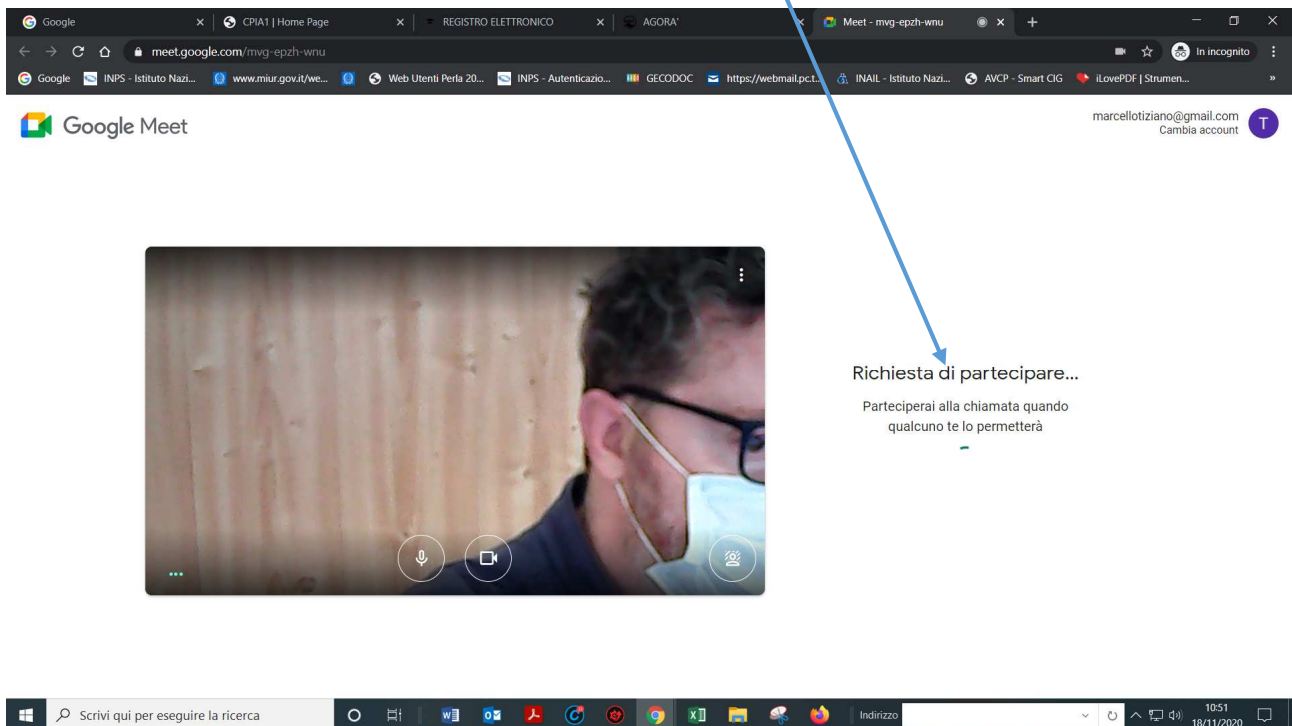

Si apre la pagina delle video lezioni:

The screenshot shows the Sogiscuola platform interface. The top navigation bar includes the Sogiscuola logo, a menu icon, and the user's name 'STUDENTE ROSSI PAOLO (Alunno)'. Below the navigation bar, there are filters for the school year (2020/2021), level (Primo livello), and exam type (3A PROVA (Firenze Novati)). The 'Video lezioni' section is active, showing a table of scheduled lessons for 'Mercoledì 18 NOVEMBRE 2020'. The table has three columns: 'Titolo, Docente, Disciplina', 'Attività', and 'Azioni'. The first row shows a lesson titled 'Lezione di prova' by 'GREGNI MARCELLO' in the 'ITALIANO' subject. The 'Attività' column indicates the lesson is to be held on Wednesday, November 18, 2020, at 09:00, with a duration of 1 hour. The 'Azioni' column contains two icons: a magnifying glass and a document icon. A blue arrow points from the magnifying glass icon in the table to a magnifying glass icon below the screenshot.

Per accedere alle video lezioni premere il simbolo

Si apre una nuova finestra:

The screenshot shows a Google Meet window. The top bar includes the Google Meet logo and the user's email address 'marcellotiziano@gmail.com' with a 'Cambia account' link. The main content area shows a video feed of a person wearing a face mask. Below the video feed, there is a 'Pronto a partecipare?' prompt with a 'Chiedi di partecipare' button and a 'Presenta' button. A blue arrow points from the 'Chiedi di partecipare' button to the text below.

Si chiede di partecipare premendo Chiedi di partecipare :

Si resta in attesa, aspettando che il docente ci faccia entrare in classe:

Nel momento in cui l'insegnante ci fa entrare, la video lezione inizia.