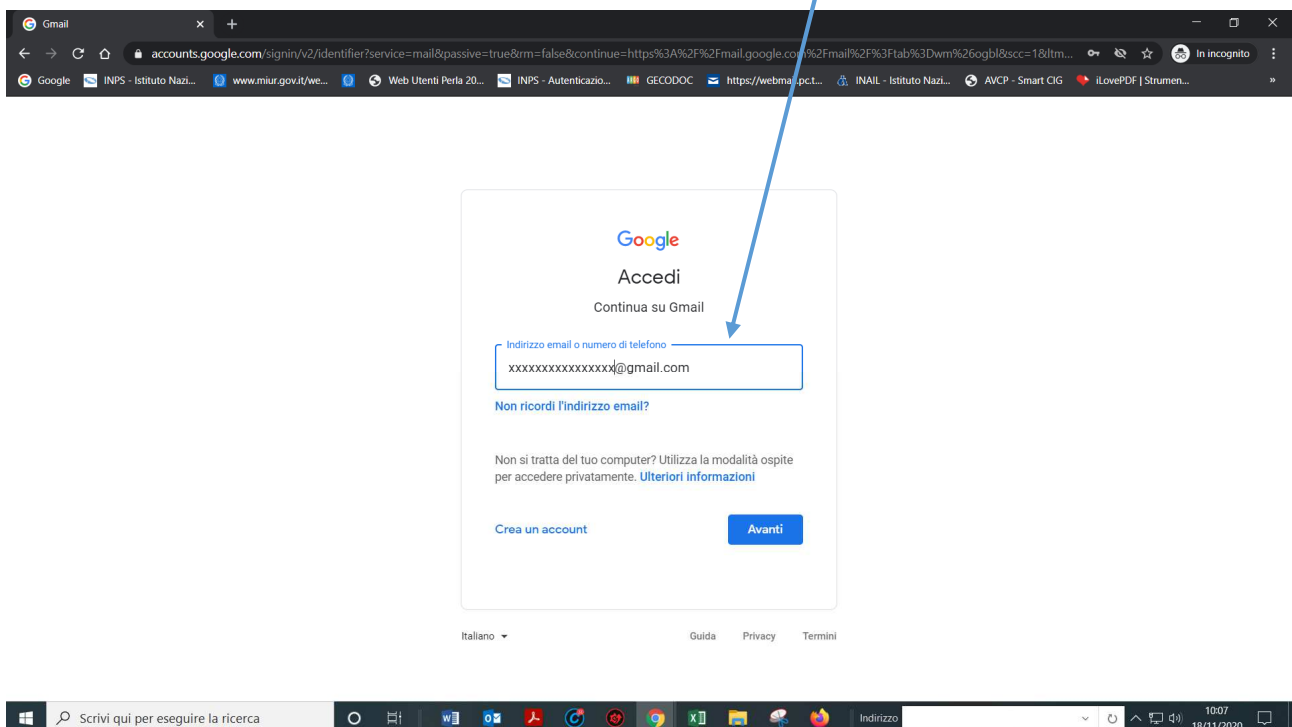

## STUDENTE

Entrare nelle video lezioni usando il browser GOOGLE CHROME (**per il momento la APP SOGI non funziona**)

Prima di entrare nel registro si deve entrare in CHROME con il proprio account: basta entrare nella posta elettronica GMAIL:

Si apre la pagina di accesso, dove inserire il proprio indirizzo Gmail, e poi la password:

NON CHIUDERE IL BROWSER, ma aprire un'altra finestra ed entrare sul registro elettronico:

Entrare sul registro passando dal SITO [www.cpia1firenze.edu.it](http://www.cpia1firenze.edu.it)

Si apre la pagina di LOGIN del registro:

Inserire username e password dati dalla scuola

Si entra nel registro:

Si va sulla piattaforma **Agorà**

La pagina va subito sul **Calendario** dove si trova la video lezione: